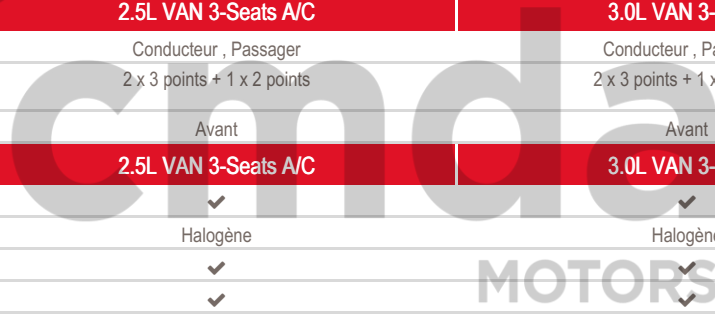

CARROSSERIE

Silhouette	Van	Van
Nombre de portes	4 portes	4 portes

DIMENSIONS

Dimensions (Lxlxh) en mm	4695 x 1695 x 1980	4695 x 1695 x 1980
Empattement (mm)	2570	2570
Garde au sol (mm)	195	195

TRANSMISSION

CMDA se réserve le droit de modifier tout détail des caractéristiques techniques et équipements sans préavis. Photos non

contractuelles.

TOYOTA

HIACE

Porte latérale coulissante	Droite	Droite
INTERIEUR & CONFORT	2.5L VAN 3-Seats A/C	3.0L VAN 3-Seats
Siège conducteur réglable	En profondeur	En profondeur
Sièges avant	3	3
Sellerie et Garnissage	Tissu	Tissu
Prise 12V	1	1
Volant	Uréthane	Uréthane
Porte gobelet(s)	Avant	Avant
Radio	-	Radio CD
Connectique	-	USB
Haut-parleurs	2	2
Climatisation	Manuelle	Manuelle
SECURITE PASSIVE	2.5L VAN 3-Seats A/C	3.0L VAN 3-Seats
Airbags	Conducteur , Passager	Conducteur , Passager
Ceintures de sécurité avant	2 x 3 points + 1 x 2 points	2 x 3 points + 1 x 2 points
Appui-têtes	Avant	Avant
SECURITE ACTIVE	2.5L VAN 3-Seats A/C	3.0L VAN 3-Seats
Alerte de porte mal fermée	✓	✓
Phares	Halogène	Halogène
3ème feu stop	✓	✓
ABS	✓	✓